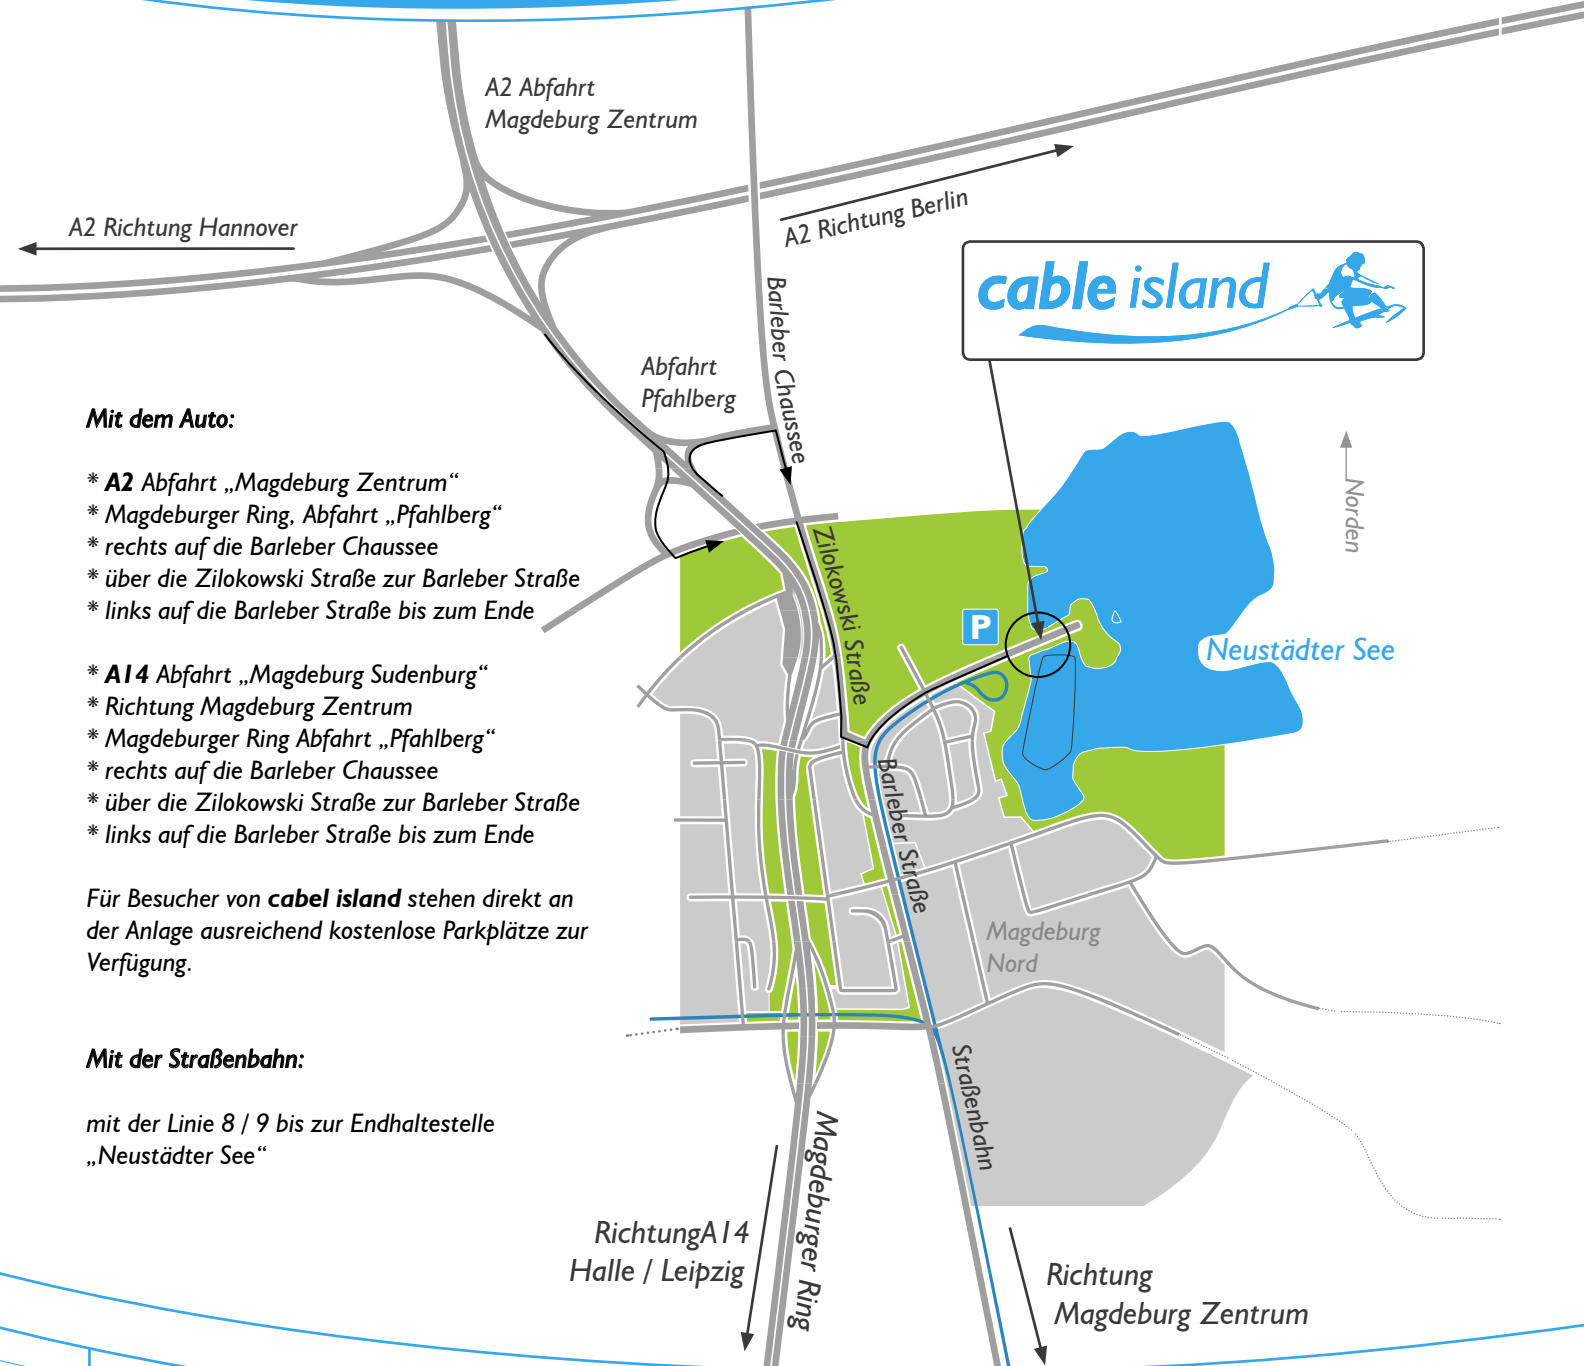

Anfahrtsbeschreibung

cable island

watersports and beachresort magdeburg

Mit dem Auto:

- * **A2** Abfahrt „Magdeburg Zentrum“
- * Magdeburger Ring, Abfahrt „Pfahlberg“
- * rechts auf die Barleber Chaussee
- * über die Zilokowski Straße zur Barleber Straße
- * links auf die Barleber Straße bis zum Ende

- * **A14** Abfahrt „Magdeburg Sudenburg“
- * Richtung Magdeburg Zentrum
- * Magdeburger Ring Abfahrt „Pfahlberg“
- * rechts auf die Barleber Chaussee
- * über die Zilokowski Straße zur Barleber Straße
- * links auf die Barleber Straße bis zum Ende

Für Besucher von **cabel island** stehen direkt an der Anlage ausreichend kostenlose Parkplätze zur Verfügung.

Mit der Straßenbahn:

mit der Linie 8 / 9 bis zur Endhaltestelle „Neustädter See“

**Cable Island - Watersports and Beachresort
Magdeburg -Neustädter See**